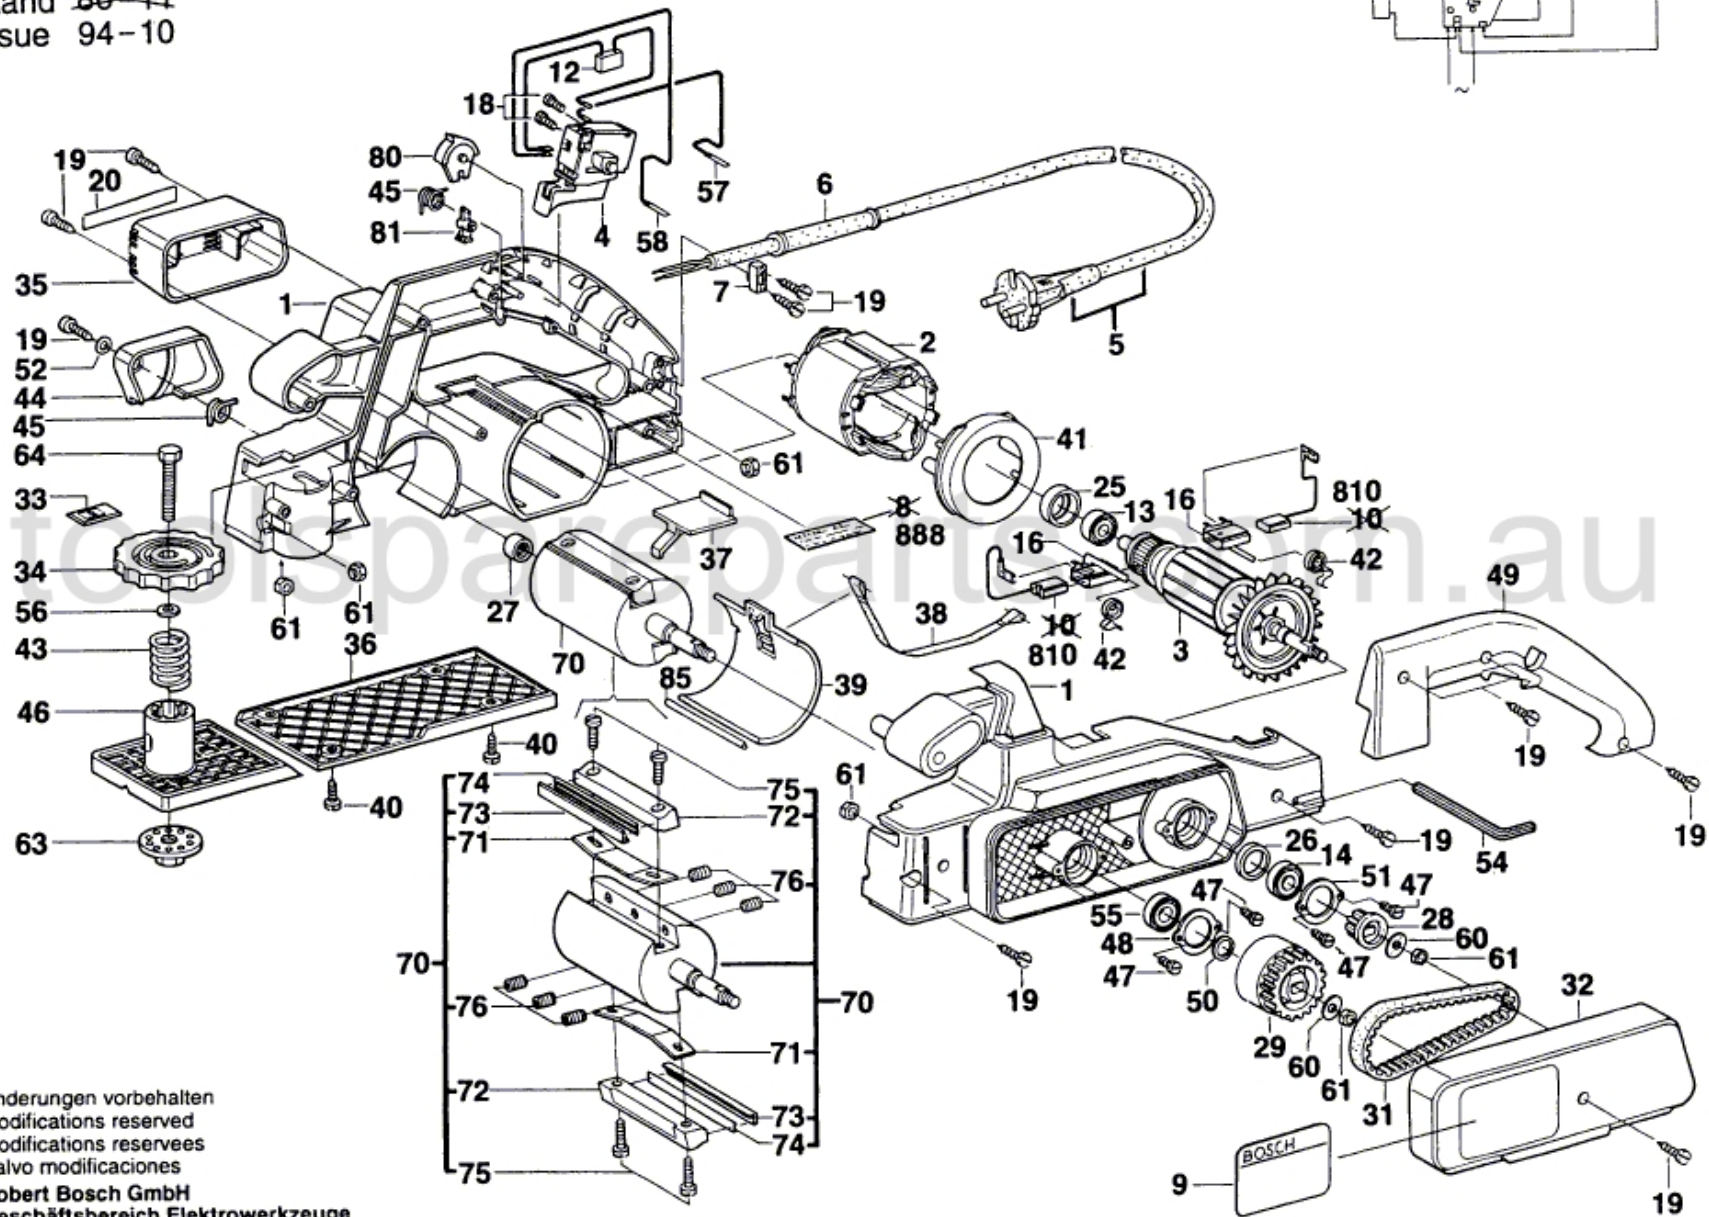

Typ 0 601 592 9.. = GHO 3-82

Stand ~~86-11~~
Issue 94-10

Änderungen vorbehalten
Modifications reserved
Modifications reserves
Salvo modificaciones
Robert Bosch GmbH
Geschäftsbereich Elektrowerkzeuge
70745 Leinfelden-Echterdingen